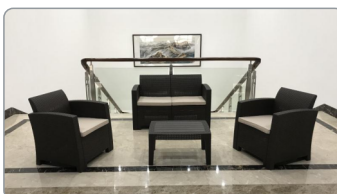

Важно! Цвет на фото или на экране компьютера может отличаться от фактического!

МЕБЕЛЬ ПОДХОДИТ ДЛЯ КОММЕРЧЕСКОГО ИСПОЛЬЗОВАНИЯ